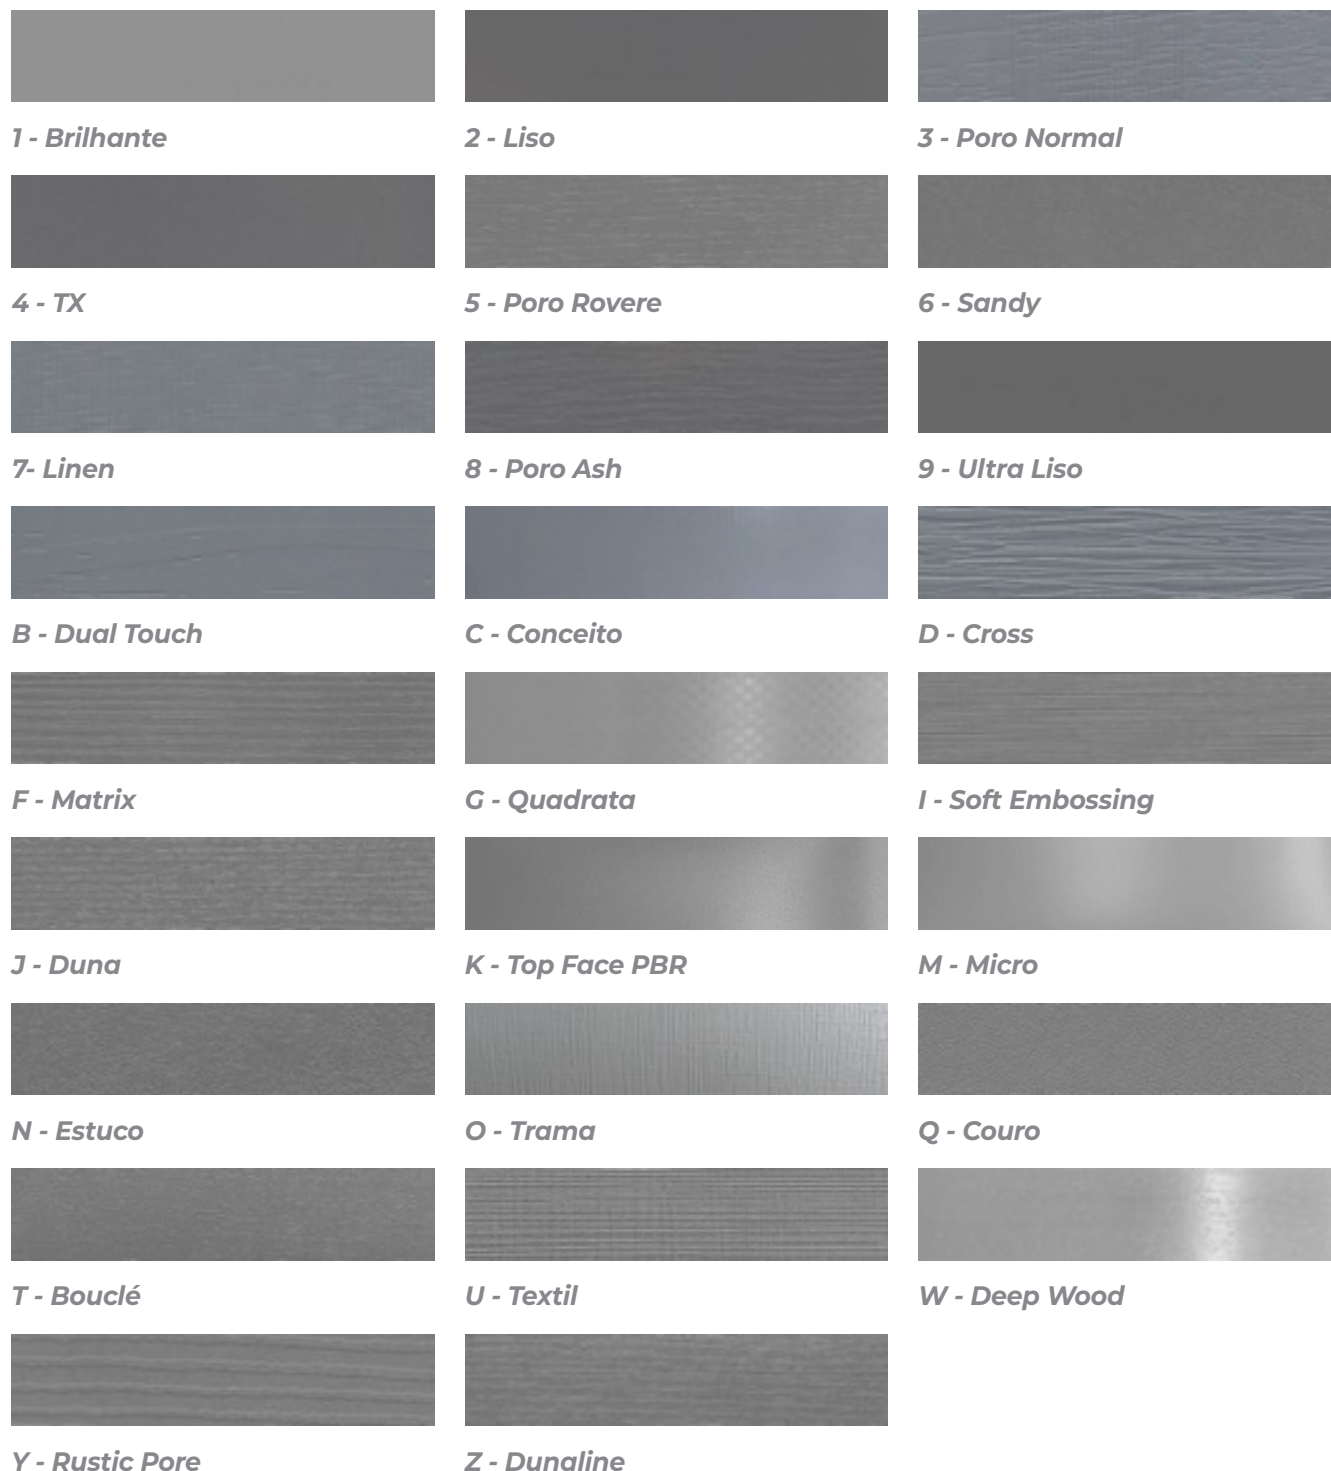

CLASSIFICAÇÃO DAS FITAS POR TIPO DE COR:

Branco, Branco Lacado, Liso, Liso Lacado e Impresso

ACABAMENTOS DE SUPERFÍCIE

LARGURAS E COMPRIMENTOS

	Tipo de Cor	Largura (mm)	Comprimento (ml)
JUMBO	Branco	260-540-700-720-800	50-300
	Liso	260-540	50-300
	Impresso	260	50-300

	Tipo de Cor	Largura (mm)	Comprimento (ml)
ROLOS	Branco	19-22-35-40-45-60-65-70-80-100-120-150	20-50-300
	Liso	19-22-35-40-45-60-65-70-80-100-120-150	20-50-300
	Impresso	19-22-35-40-45-60-65-70-80-100-120-150	20-50-300